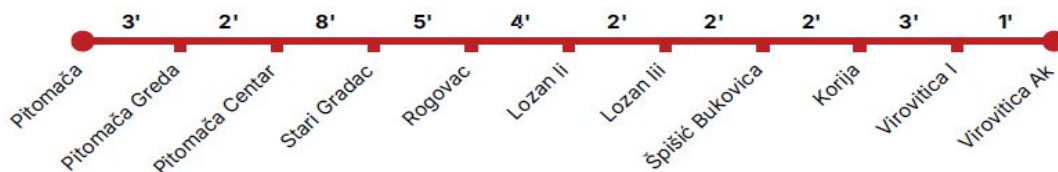

VOZNI RED

PITOMAČA - VIROVITICA

Mjesto polaska	BROJ LINIJE:		Mjesto dolaska	
PITOMAČA	2.07		VIROVITICA	
Vrijeme u polasku	Km	Stajališta	Vrijeme u povratku	
01			02	03
Prometuje 12345			Prometuje 12345	Prometuje 12345
13:15	0	PITOMAČA	10:30	14:20
13:18	2	PITOMAČA GREDA	10:27	14:17
13:20	4	PITOMAČA CENTAR	10:25	14:15
13:28	10	STARI GRADAC	10:14	14:07
13:33	13	ROGOVAC	10:12	14:02
13:37	15	LOZAN II	10:09	13:59
13:39	17	LOZAN III	10:06	13:56
13:41	19	ŠPIŠIĆ BUKOVICA	10:04	13:54
13:43	21	KORIJA	10:02	13:52
13:46	23	VIROVITICA I	10:01	13:49
13:47	24	VIROVITICA AK	10:00	13:48

NAPOMENA: Prometuje za vrijeme trajanja nastave u školi

Virovitičko - podravska županija
**Javna usluga prijevoza putnika
u cestovnom prometu**