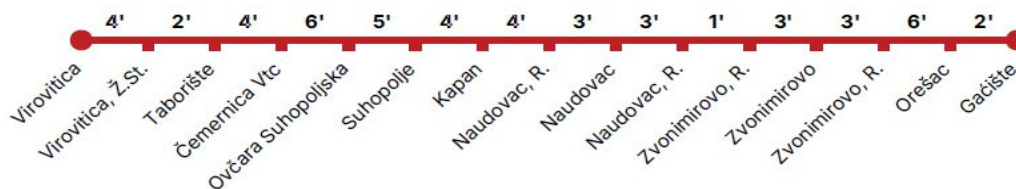

VOZNI RED

VIROVITICA - GAČIŠTE

Mjesto polaska		BROJ LINIJE:		Mjesto dolaska		
VIROVITICA		2.03		GAČIŠTE		
Vrijeme u polasku	Vrijeme u polasku	Km	Stajališta	Vrijeme u povratku	Vrijeme u povratku	Vrijeme u povratku
01	02			03	04	05
Prometuje 12345	Prometuje 12345			Prometuje 12345	Prometuje 12345	Prometuje 12345
06:15	15:30	0	VIROVITICA	06:15	15:10	17:00
06:19	15:34	2	VIROVITICA, Ž.ST.	06:12	15:06	16:56
06:20	15:36	3	TABORIŠTE	06:10	15:05	16:55
06:22	15:40	5	ČEMERNICA VTC	06:07	15:03	16:53
06:25	15:46	8	OVČARA SUHOPOLJSKA	06:04	15:00	16:50
06:30	15:51	10	SUHOPOLJE	06:01	14:55	16:45
06:32	15:55	12	KAPAN	05:57	14:53	16:43
06:35	15:59	14	NAUDOVAC, R.	05:53	-	-
-	16:02	15	NAUDOVAC	05:51	-	-
-	16:05	16	NAUDOVAC, R.	05:49	14:50	16:40
06:36	16:06	16	ZVONIMIROVO, R.	05:47	-	-
-	16:09	18	ZVONIMIROVO	05:43	-	-
-	16:12	20	ZVONIMIROVO, R.	05:39	14:49	16:39
06:43	16:18	24	OREŠAC	05:32	14:42	16:32
06:45	16:20	25	GAČIŠTE	05:30	14:40	16:30

NAPOMENA: Prometuje samo za vrijeme trajanja nastave u školi

Virovitičko - podravska županija
**Javna usluga prijevoza putnika
u cestovnom prometu**