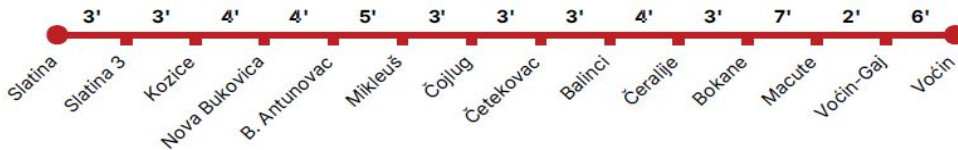

VOZNI RED

SLATINA - VOĆIN - SLATINA

Mjesto polaska		BROJ LINIJE:		Mjesto dolaska
SLATINA		2.16		VOĆIN
Vrijeme u polasku	Vrijeme u polasku	Km	Stajališta	Vrijeme u povratku
01	02			03
Prometuje 12345	Prometuje 5			Prometuje 12345
09:20	10:00	0	SLATINA	11:00
09:23	10:03	2	SLATINA 3	10:57
09:26	10:06	5	KOZICE	10:54
09:30	10:10	8	NOVA BUKOVICA	10:50
09:34	10:14	11	B. ANTUNOVAC	10:46
09:39	10:19	15	MIKLEUŠ	10:41
09:42	10:22	17	ČOJLUG	10:38
09:45	10:25	18	ČETEKOVAC	10:35
09:48	10:28	20	BALINCI	10:32
09:52	-	23	ČERALIJE	10:28
09:55	-	25	BOKANE	10:25
10:02	-	30	MACUTE	10:18
10:04	-	31	VOĆIN-GAJ	10:16
10:10	-	34	VOĆIN	10:10

NAPOMENA: Polazak 02 prometuje samo za vrijeme školskih praznika