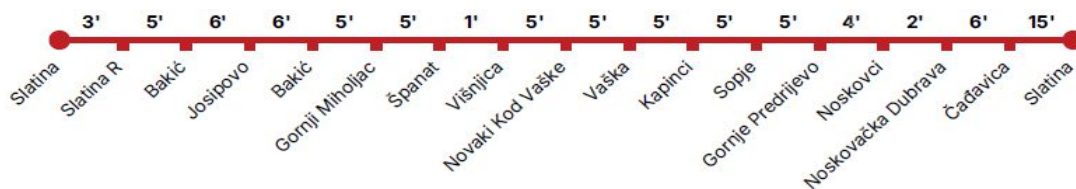

VOZNI RED

SLATINA - KAPINCI - SLATINA

Mjesto polaska	BROJ LINIJE:		Mjesto dolaska
SLATINA - KAPINCI	2.21		SLATINA
Vrijeme u polasku	Km	Stajališta	-
01			-
Prometuje 12345			-
14:30	0	SLATINA	-
14:33	3	SLATINA R	-
14:38	5	BAKIĆ	-
14:44	9	JOSIPOVO	-
14:50	13	BAKIĆ	-
14:55	17	GORNJI MIHOLJAC	-
15:00	20	ŠPANAT	-
15:01	21	VIŠNJIČA	-
15:06	25	NOVAKI KOD VAŠKE	-
15:11	29	VAŠKA	-
15:16	33	KAPINCI	-
15:21	37	SOPJE	-
15:26	41	GORNJE PREDRIJEVO	-
15:30	44	NOSKOVCI	-
15:32	45	NOSKOVAČKA DUBRAVA	-
15:38	50	ČAĐAVICA	-
15:53	64	SLATINA	-

Virovitičko - podravska županija
**Javna usluga prijevoza putnika
u cestovnom prometu**