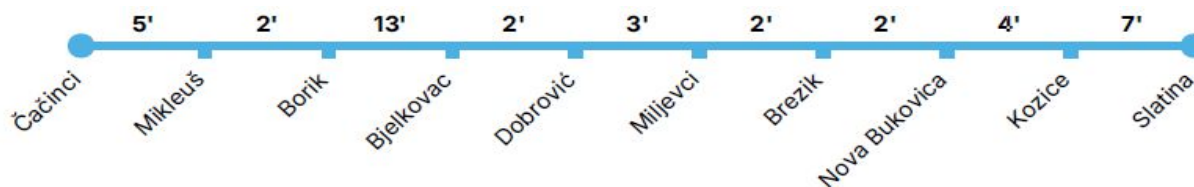

VOZNI RED

ČAČINCI - BJELKOVAC - SLATINA

Mjesto polaska			BROJ LINIJE:		Mjesto dolaska		
ČAČINCI			4.01		SLATINA		
Vrijeme u polasku	Vrijeme u polasku	Vrijeme u polasku	Km	Stajališta	Vrijeme u povratku	Vrijeme u povratku	Vrijeme u povratku
01	02	03			04	05	06
Prometuje 12345	Prometuje 12345	Prometuje 12345			Prometuje 12345	Prometuje 12345	Prometuje 12345
06:30	12:30	14:45	0	ČAČINCI	10:55	14:40	20:30
06:35	12:38	14:50	5	MIKLEUŠ	10:48	14:35	20:20
06:37	12:40	-	7	BORIK	-	14:33	20:15
06:50	12:53	-	14	BJELKOVAC	-	14:20	20:05
06:52	12:55	-	15	DOBROVIĆ	-	14:18	20:03
06:55	12:58	-	17	MILJEVCI	-	14:15	20:00
06:57	13:00	-	19	BREZIK	-	14:13	19:58
06:59	13:02	14:56	22	NOVA BUKOVICA	10:43	14:11	19:55
07:03	13:06	15:02	25	KOZICE	10:37	14:07	-
07:10	13:12	15:08	30	SLATINA	10:30	14:00	19:45

NAPOMENA: Linija prometuje samo za vrijeme trajanja nastave u školi

Virovitičko - podravska županija
**Javna usluga prijevoza putnika
u cestovnom prometu**