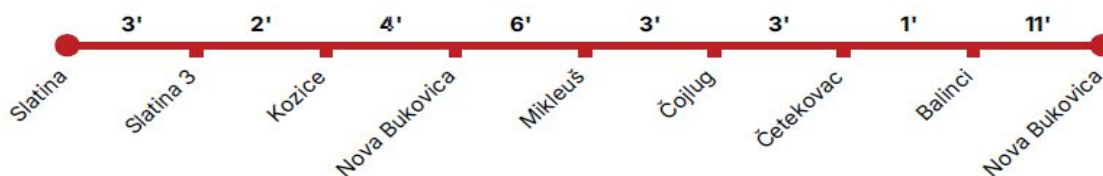

VOZNI RED

SLATINA - NOVA BUKOVICA

Mjesto polaska		BROJ LINIJE:		Mjesto dolaska
SLATINA		2.22		NOVA BUKOVICA
Vrijeme u polasku		Km	Stajališta	Vrijeme u povratku
01	02			03
Prometuje 12345	Prometuje 12345			Prometuje 12345
19:55	20:38	0	SLATINA	20:38
19:58	20:41	3	SLATINA 3	20:34
20:00	20:43	5	KOZICE	20:32
20:04	20:48	9	NOVA BUKOVICA	20:28
20:10	-	15	MIKLEUŠ	-
20:13	-	18	ČOJLUG	-
20:16	-	21	ČETEKOVAC	-
20:17	-	22	BALINCI	-
20:28	-	34	NOVA BUKOVICA	-

NAPOMENA: Prometuje samo za vrijeme trajanja nastave u školi
Polasci pod brojem 02 i 03 prometuju svaki drugi tjedan u mjesecu

Virovitičko - podravska županija
Javna usluga prijevoza putnika
u cestovnom prometu